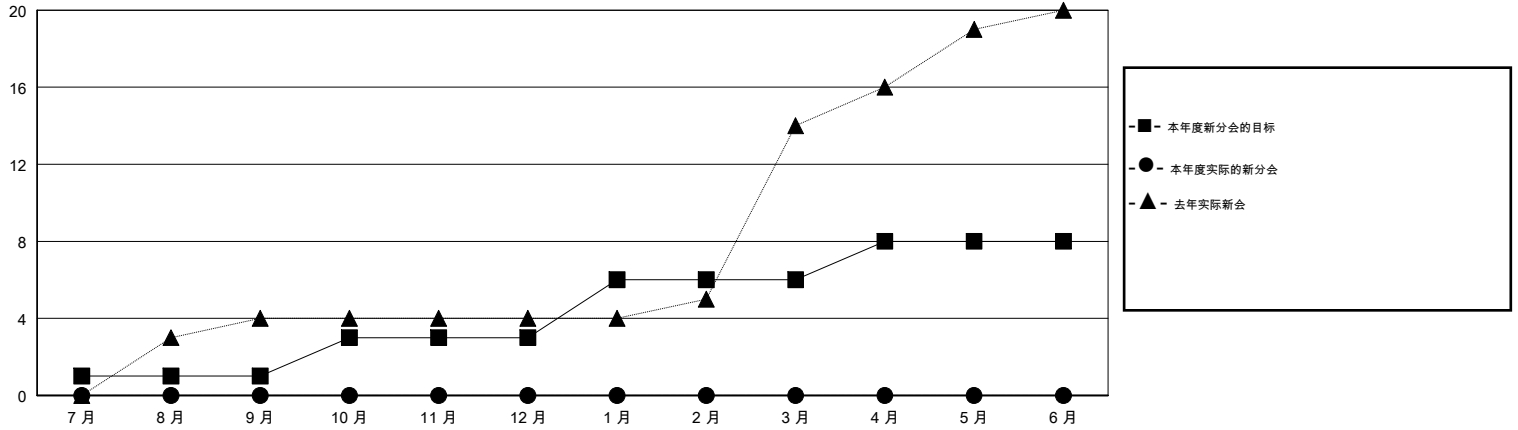

MONTHLY MEMBERSHIP PROGRESS REPORT

District 394

Results as of: 03/31/2018

GMT: ZIYU LIN

地点 CHINA

GMT宪章区

分会			
成果 2017-2018			
季	新分会目标	新会	会员流失的分会
7月/8月/9月	1	0	0
10月/11月/12月	2	0	0
1月/2月/3月	3	0	0
4月/5月/6月	2	0	0

位会员@每位须缴			
成果 2017-2018			
季	会员净增长目标	实际会员增长数	实际退会会员 (包括转会)
7月/8月/9月	75	18	165
10月/11月/12月	100	57	33
1月/2月/3月	45	47	12
4月/5月/6月	-20	0	0

目标与实际新会累积

目标和实际会员累积

已取消的分会: 0	26 CLUBS OF 37 增添1位或以上的新会员	性别分布 男 766 (65.98%) 女 395 (34.02%) 年度女性会员百分比目标: 45%
放弃的会员	点击这里取得累计会员数据	总计家庭单位会员数 48
过世 0		支付减半会费的家庭会员 24
分会已取消 0		
其他 210		
总计 210		