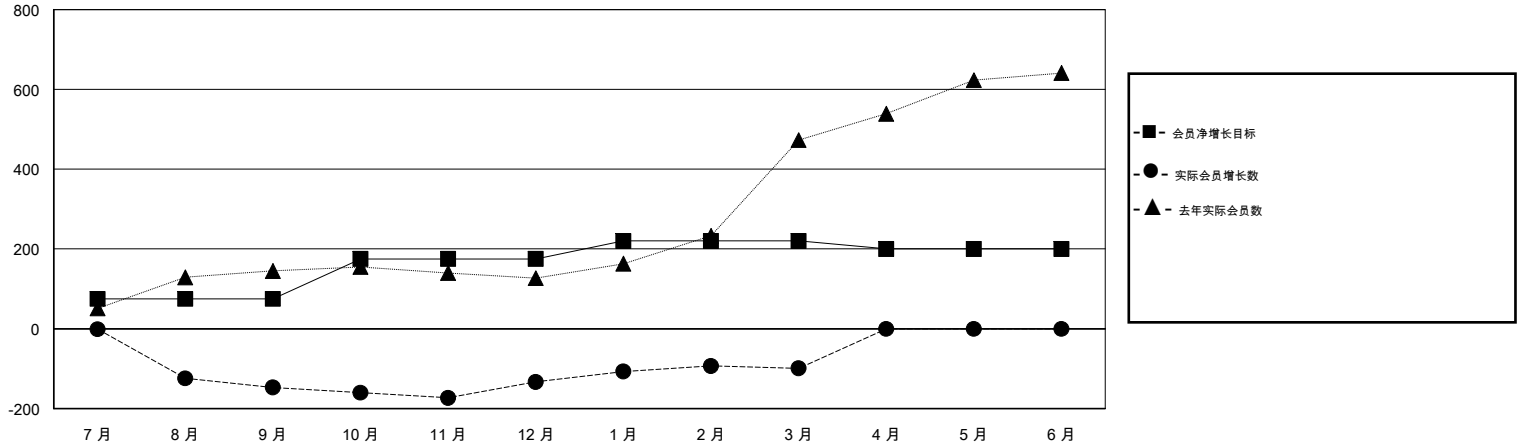

MONTHLY MEMBERSHIP PROGRESS REPORT

District 394

Results as of: 03/31/2018

GMT: ZIYU LIN

地点 CHINA

GMT宪章区

分会			
成果 2017-2018			
季	新分会目标	新会	会员流失的分会
7月/8月/9月	1	0	0
10月/11月/12月	2	0	0
1月/2月/3月	3	0	0
4月/5月/6月	2	0	0

位会员@每位须缴			
成果 2017-2018			
季	会员净增长目标	实际会员增长数	实际退会会员 (包括转会)
7月/8月/9月	75	18	165
10月/11月/12月	100	57	33
1月/2月/3月	45	47	12
4月/5月/6月	-20	0	0

目标与实际新会累积

目标和实际会员累积

已取消的分会: 0	26 CLUBS OF 37 增添1位或以上的新会员	性别分布 男 766 (65.98%) 女 395 (34.02%) 年度女性会员百分比目标: 45%
放弃的会员	点击这里取得累计会员数据	总计家庭单位会员数 48
过世 0		支付减半会费的家庭会员 24
分会已取消 0		
其他 210		
总计 210		